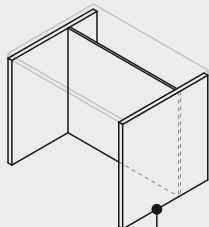

## dostępne wersje zabudowy

**ZW8LPB**

przegroda  
lewa noga 80 cm  
prawa noga 80 cm  
blat z formatki okleinowanej  
gr. 3,6 cm w komplecie

**ZW8LP**

przegroda  
lewa noga 80 cm  
prawa noga 80 cm  
(blat lub formatka gr. 3,6 cm  
do skompletowania)